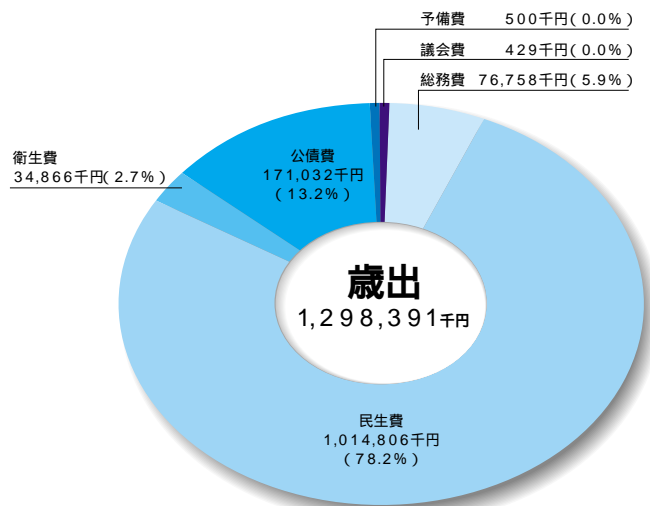

歳出

議会費	議会運営のための経費(定例会は年2回です)
総務費	事務局の運営や広域連合全般の事務を行うための経費
民生費	介護認定審査会・養護老人ホームへの入所判定委員会の運営及び望岳荘改築工事を行うための経費
衛生費	病院群輪番制病院への運営費補助
公債費	老人ホームの建設のために借入れをした資金の償還
予備費