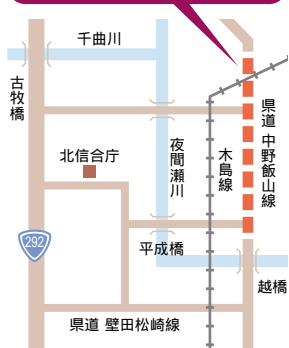

中野市

第28回中野市民祭
「シヨンシヨンまつり」

第28回中野市民祭「シヨンシヨンまつり」が8月4日(土)・小雨決行・雨天中止)に市街地で開催されます。「シヨンシヨンばやし」や「中野小唄」の踊りとともに、仮装連・踊り連コンテストを実施します。大勢の皆さんのご来場をお待ちしています。

【県道中野飯山線通行止のお知らせ】

下水道工事のため、7月上旬から12月下旬まで県道中野飯山線の越橋から田上まで通行止とさせていただきます。工事期間中大変ご迷惑をおかけしますが、国道292号に迂回をお願いします。

お問い合わせ先・中野市役所下水道課
TEL 0269(22)2111

7月上旬から12月下旬まで通行止め

飯山市

飯山を舞台に
映画2本撮影中です

「阿弥陀堂たより」と「ウエディング狂騒曲」の2本の映画が、飯山をメイン舞台にして撮影されています。「阿弥陀堂たより」は、芥川賞作家南木桂土さんの同名の小説に基づいて映画化されるもの。「ウエディング狂騒曲」は、劇団ふるさときやらばんが取り組むもので、中学生が起す結婚騒動を描いています。飯山を全国へPRできるものと地元では期待しています。

山ノ内町

「ボヘミアン・ガラスの輝き」
特別展を開催

志賀高原ロマン美術館では、ガラスをテーマとした特別企画展を毎年夏季に開催していますが、今年もボヘミアン・クリスタルで知られるチエコのガラス工芸品の中でも16世紀からの逸品70点を町田市立美術館の協力で展示できることになりました。愛好家でなくても必見の特別展です。
期間/7月20日(金)~9月16日(日)9時から17時
場所/志賀高原ロマン美術館(山ノ内町上林)

入館料/500円(大人)、300円(子供)

木島平村

古代の香り
稲泉寺の大賀ハス

稲荷地区にある稲泉寺は古代のハス「大賀ハス」の名所。寺の南側と西側に広がる蓮園には7月中旬から8月初旬にかけてハスの花が咲きほこります。

野沢温泉村

岡本太郎特別展 Part
興奮しちゃうね!

岡本太郎と野沢温泉

野沢温泉村「おぼろ月夜の館―斑山文庫―」では、昨年に続き、名誉村民第一号の岡本太郎画伯の作品を紹介する特別展を開催します。今回は、油絵の代表作を中心に太陽の塔等の彫刻や、村民との交流の写真などが展示されます。また、この特別展に併せたイベントもあります。
期間/7月3日(火)~9月9日(日)
お問い合わせ先/おぼろ月夜の館
TEL 0269(85)3839

豊田村

高野辰之書簡集発刊

このたび、「高野辰之青春の想い」と題して、博士の詩歌書簡集を発刊いたしました。内容は、高野博士の青春時代にスボットをあて、当時書きとめた詩歌集「故山」を中心に編さんし、若き日の博士を知るうえで大変貴重な資料となっています。

販売価格/1200円
販売場所/高野辰之記念館
TEL 0269(38)3070

栄村

新発売!
栄村観光ガイドブック
春夏秋冬、栄村を満喫!

栄村ではこのたび、観光ガイドブックを発刊しました(税込定価200円)。観光マップやレジャーガイドなど栄村を存分に楽しめる情報が満載です。ぜひお買い求めください。購入希望、詳細については

栄村役場企業観光課
TEL 0269(87)3333
Eメール in-sakae@juno.ocn.ne.jp