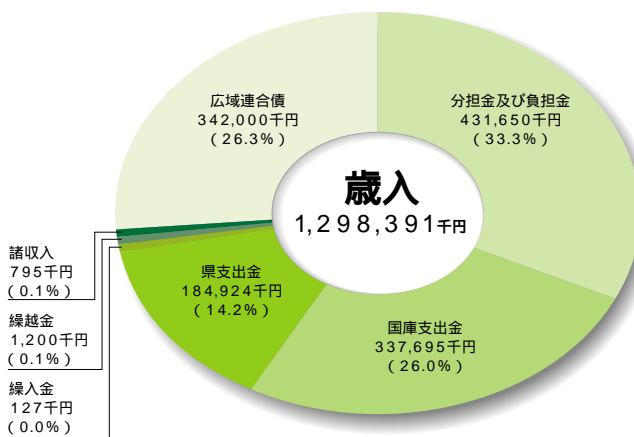

総額約33億6千万円にのぼる平成13年度予算が、広域連合議会2月定例会で可決成立しました。13年度予算は特別養護老人ホームふるさと苑建設事業費の減などから一般会計で昨年度当初比6億9808万9千円(35%)の減、また特別会計ではふるさと苑の新規開所による施設運営費などから、2億5826万6千円(14%)の増となりました。

みんなの力でともに伸びゆく ふるさと北信州

平成13年度予算総額33億6千万円

一般会計

歳入

分担金及び負担金	北信7市町村からの分担金等(各市町村からの分担金の割合は、事業を行うために必要な金額を、平均割30%、前年の10月1日現在の人口を基礎とした人口割70%で計算します)
国庫支出金	国からの特別養護老人ホーム改築工事に係る負担金
県支出金	県からの情報通信技術講習・特別養護老人ホーム改築工事・救急医療対策に係る補助金
繰入金	特別会計からの繰入金
繰越金	平成12年度会計からの繰越金
諸収入	預金利子、雑入
広域連合債	特別養護老人ホーム望岳荘建設に係るもの

特別会計【2,060,593】(単位:千円)

特別養護老人ホーム望岳荘事業	404,207
特別養護老人ホーム高社寮事業	293,719
特別養護老人ホーム千曲荘事業	286,512
特別養護老人ホームいで湯の里事業	311,947
特別養護老人ホーム菜の花苑事業	278,284
特別養護老人ホームふるさと苑事業	247,034
養護老人ホーム高社寮事業	114,629
養護老人ホーム千曲荘事業	112,196
ふるさと市町村圏事業	10,465
公平委員会	1,600